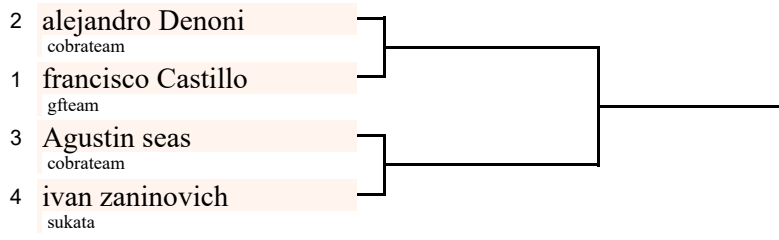

Adulto

Categoría: Pena - Masculino

Cinturón: Marron

Mat n°: 4

- 1° _____
- 2° _____
- 3° _____
- 3° _____