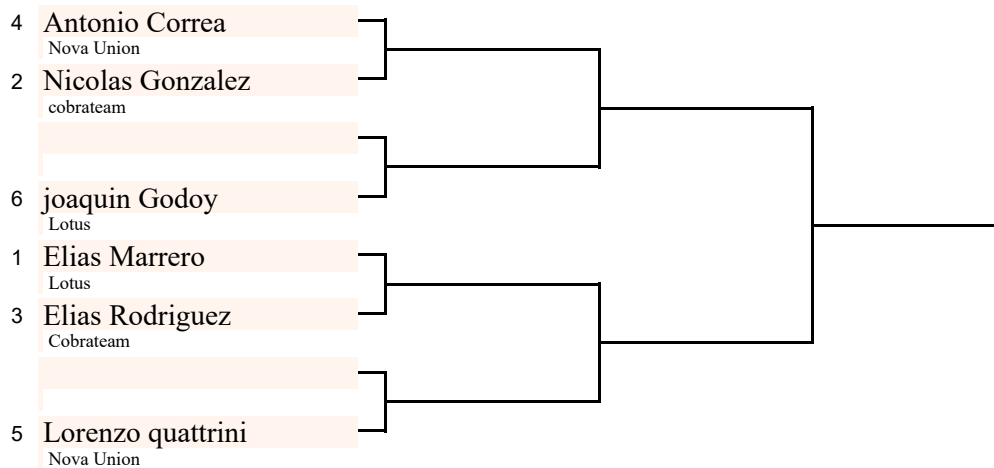

adulto llave 4

Categoría: Pena - Masculino

Cinturón: Blanco

Mat n°: 0

- 1° _____
- 2° _____
- 3° _____
- 3° _____