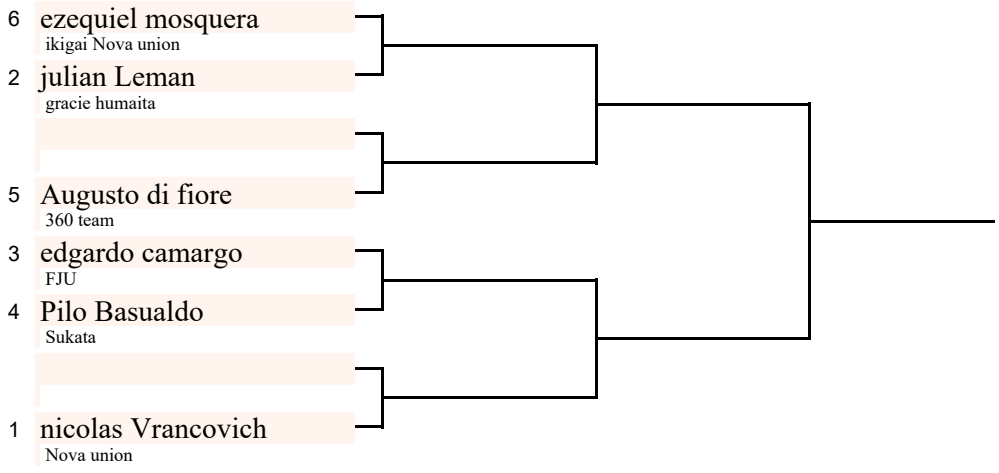

adulto llave 2

Categoría: Medio - Masculino

Cinturón: Blanco

Mat n°: 0

- 1° _____
- 2° _____
- 3° _____
- 3° _____