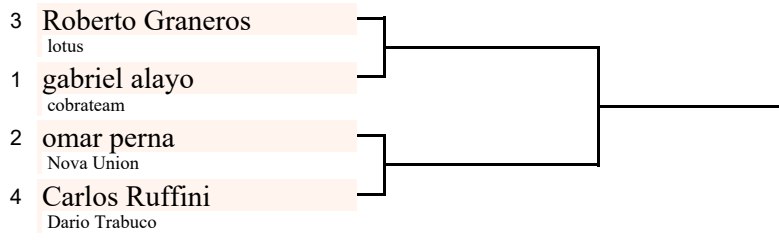

master 3

Categoría: Pena - Masculino

Cinturón: Azul

Mat nº: 0

- 1° _____
- 2° _____
- 3° _____
- 3° _____