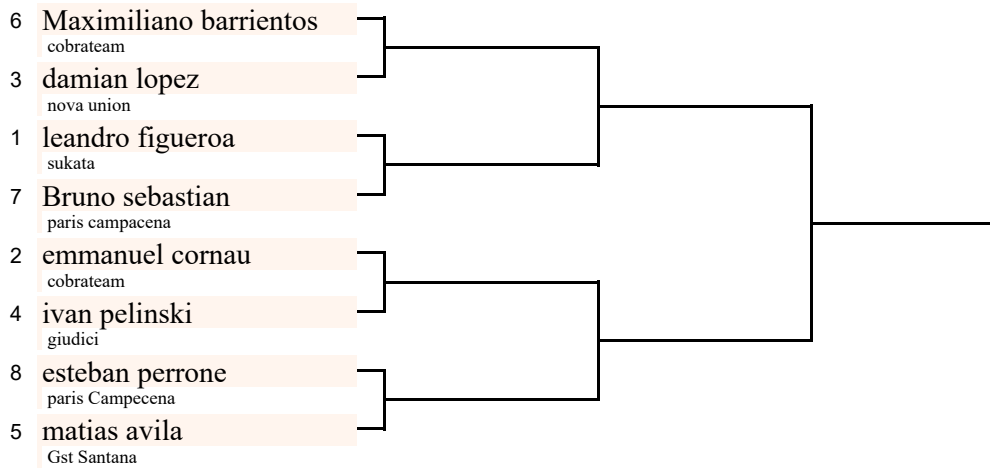

master unificado

Categoría: Pesado - Masculino

Cinturón: Azul

Mat n°: 0

1° _____
2° _____
3° _____
3° _____