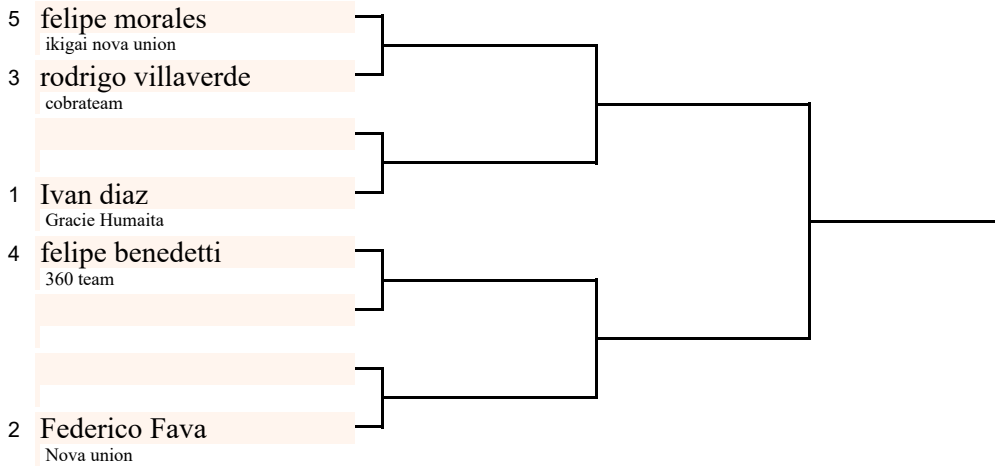

# adulto llave 3

Categoría: Medio - Masculino

Cinturón: Blanco

Mat n°: 0

- 1° \_\_\_\_\_
- 2° \_\_\_\_\_
- 3° \_\_\_\_\_
- 3° \_\_\_\_\_