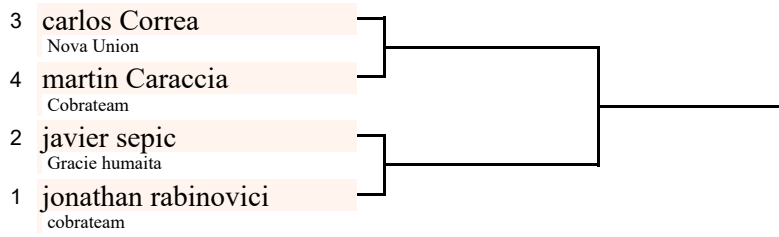

master 1 y 2

Categoría: Pesado - Masculino

Cinturón: Negro

Mat n°: 4

1° _____

2° _____

3° _____

3° _____