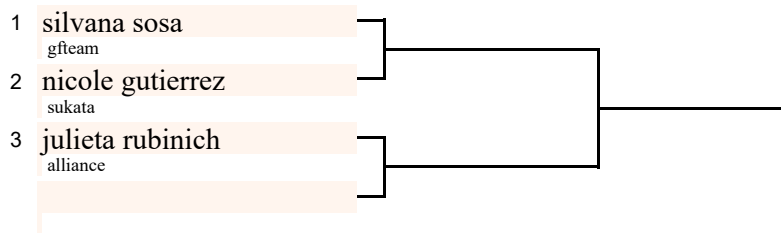

# adulto

Categoría: Pluma - Femenino

Cinturón: Blanco

Mat n°: 0

- 1° \_\_\_\_\_
- 2° \_\_\_\_\_
- 3° \_\_\_\_\_
- 3° \_\_\_\_\_