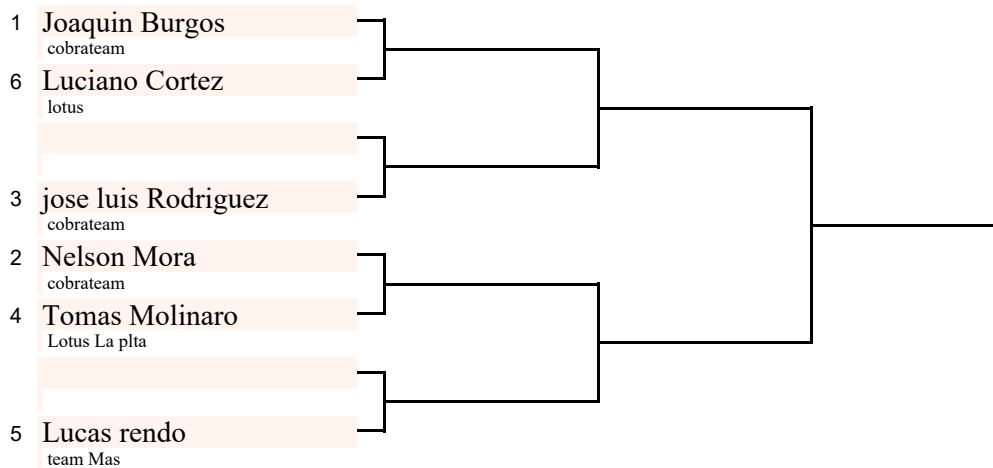

# Adulto

Categoría: Ultra pesado - Masculino

Cinturón: Azul

Mat n°: 0

- 1° \_\_\_\_\_
- 2° \_\_\_\_\_
- 3° \_\_\_\_\_
- 3° \_\_\_\_\_