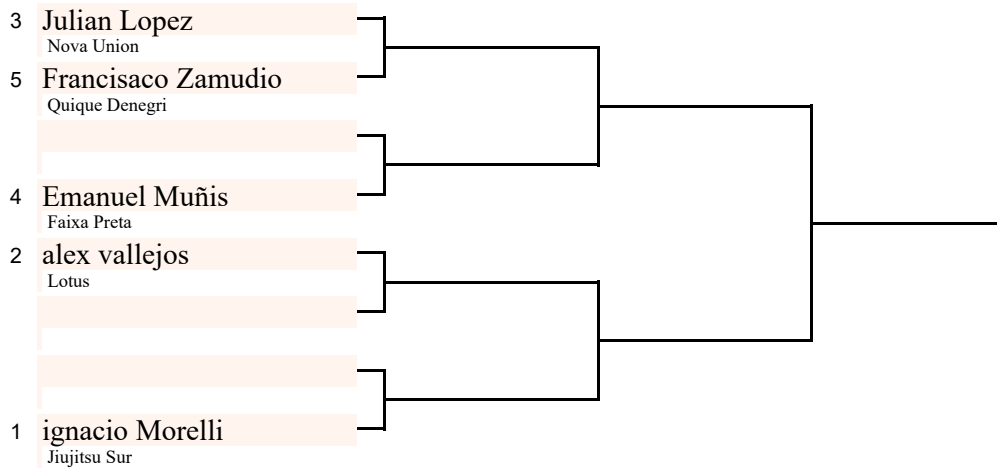

# adulto llave 3

Categoría: Pena - Masculino

Cinturón: Blanco

Mat n°: 0

- 1° \_\_\_\_\_
- 2° \_\_\_\_\_
- 3° \_\_\_\_\_
- 3° \_\_\_\_\_