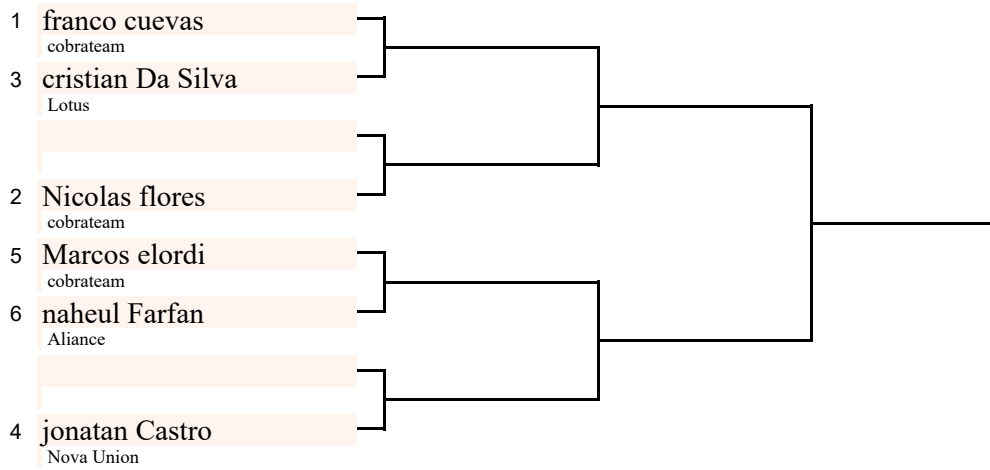

adulto

Categoría: Pluma - Masculino

Cinturón: Violeta

Mat n°: 0

1° _____
2° _____
3° _____
3° _____