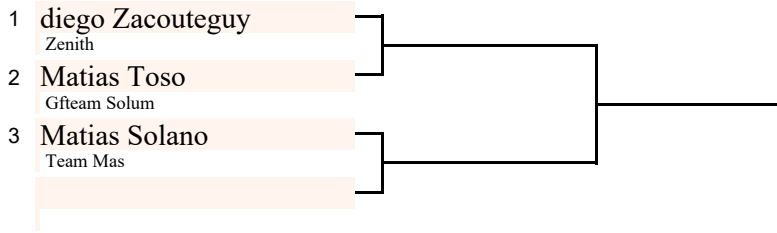

# Master 3 y 4

Categoría: Super pesado - Masculino

Cinturón: Violeta

Mat n°: 0

- 1° \_\_\_\_\_
- 2° \_\_\_\_\_
- 3° \_\_\_\_\_
- 3° \_\_\_\_\_