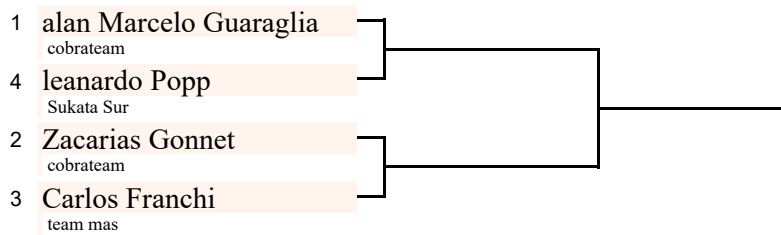

master unificado

Categoría: Medio pesado - Masculino

Cinturón: Violeta

Mat n°: 0

- 1° _____
- 2° _____
- 3° _____
- 3° _____