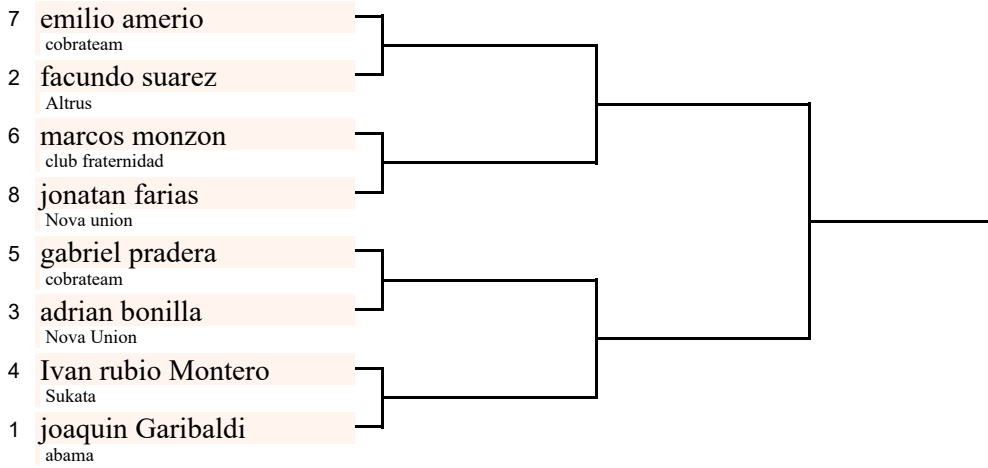

master 1

Categoría: Medio - Masculino

Cinturón: Blanco

Mat n°: 0

1° _____
2° _____
3° _____
3° _____