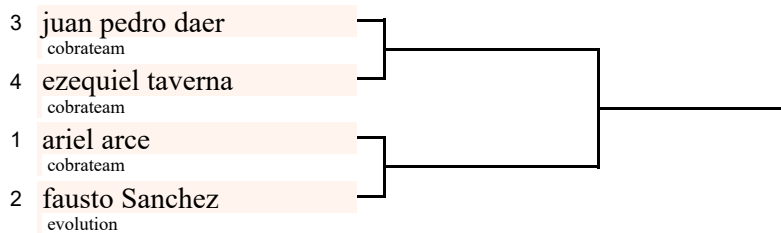

master unificado

Categoría: Ultra pesado - Masculino

Cinturón: Violeta

Mat n°: 0

1° _____
2° _____
3° _____
3° _____