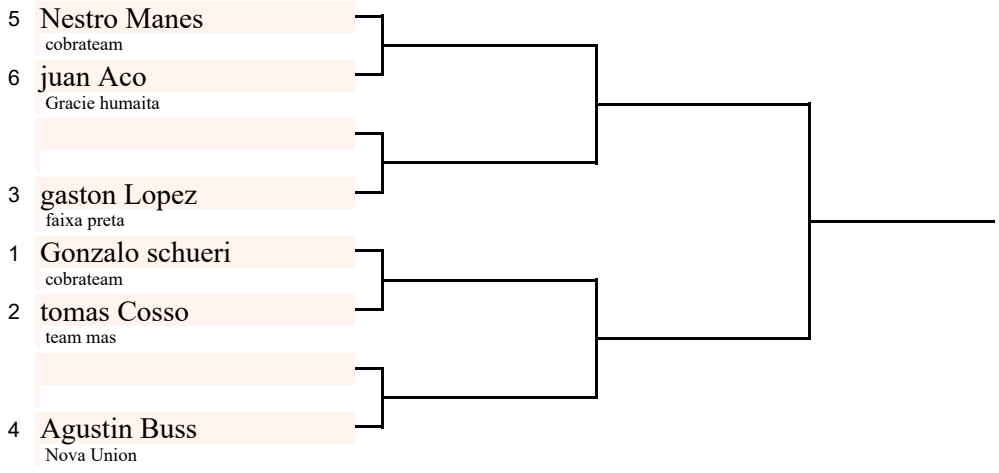

adulto llave 3

Categoría: Leve - Masculino

Cinturón: Blanco

Mat n°: 0

- 1° _____
- 2° _____
- 3° _____
- 3° _____