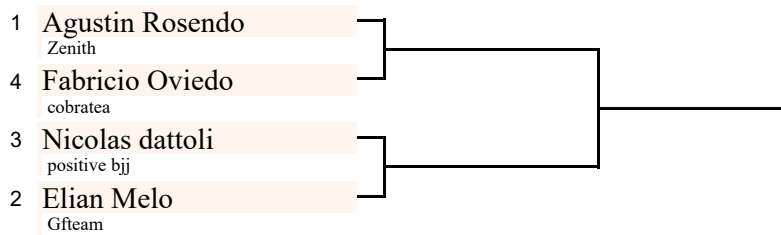

# Adulto

Categoría: Galo - Masculino

Cinturón: Azul

Mat nº: 0

1° \_\_\_\_\_  
2° \_\_\_\_\_  
3° \_\_\_\_\_  
3° \_\_\_\_\_