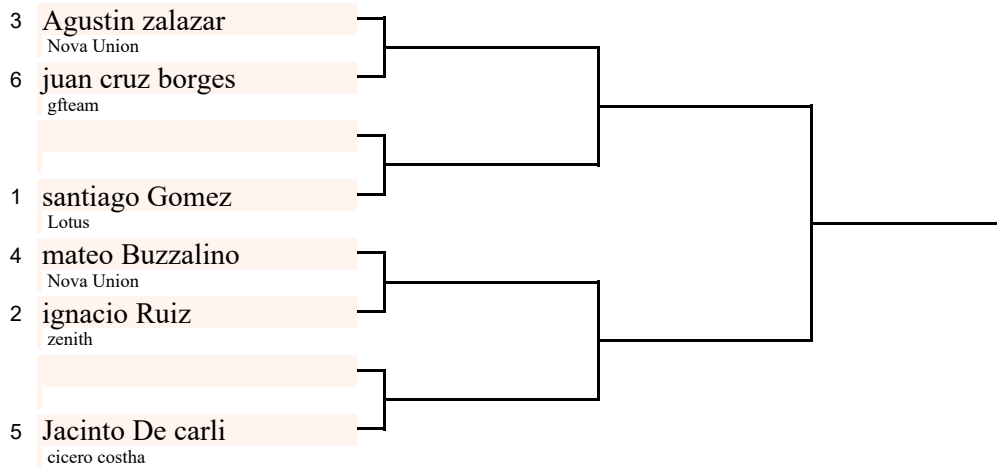

# adulto llave 4

Categoría: Leve - Masculino

Cinturón: Blanco

Mat n°: 0

- 1° \_\_\_\_\_
- 2° \_\_\_\_\_
- 3° \_\_\_\_\_
- 3° \_\_\_\_\_