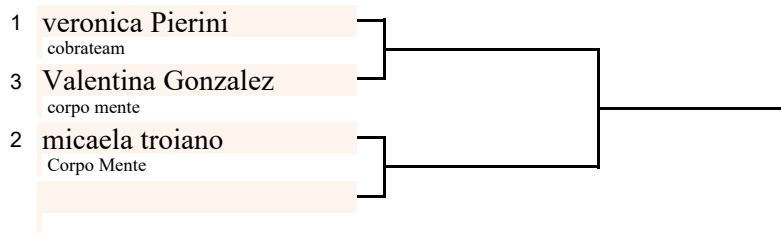

Adulto y master

Categoría: Pena - Femenino

Cinturón: Violeta

Mat n°: 0

1° _____
2° _____
3° _____
3° _____