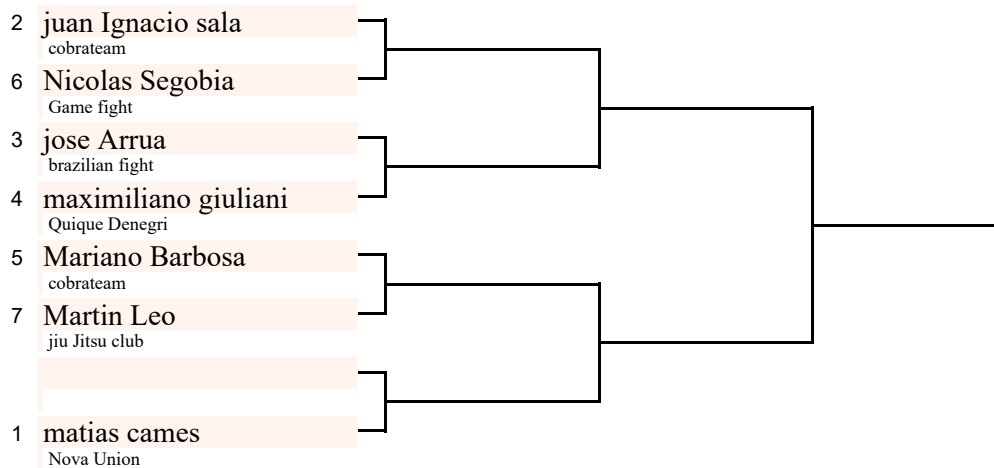

# master 1

Categoría: Pena - Masculino

Cinturón: Azul

Mat n°: 0

- 1° \_\_\_\_\_
- 2° \_\_\_\_\_
- 3° \_\_\_\_\_
- 3° \_\_\_\_\_