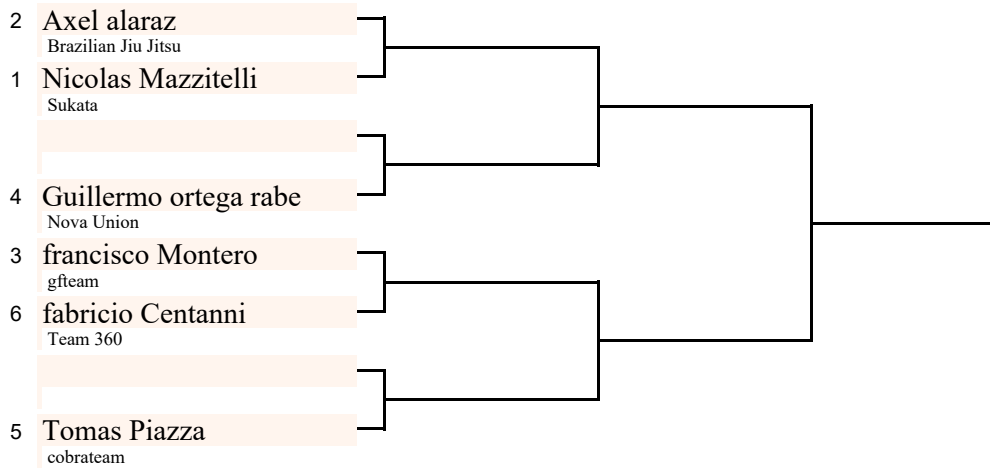

# adulto llave 1

Categoría: Leve - Masculino

Cinturón: Blanco

Mat n°: 0

1° \_\_\_\_\_  
2° \_\_\_\_\_  
3° \_\_\_\_\_  
3° \_\_\_\_\_