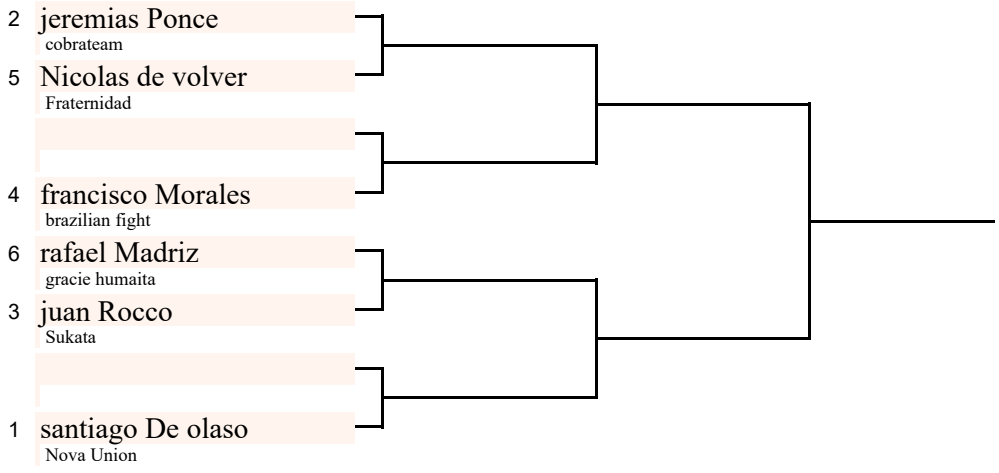

# adulto llave 2

Categoría: Leve - Masculino

Cinturón: Blanco

Mat n°: 0

- 1° \_\_\_\_\_
- 2° \_\_\_\_\_
- 3° \_\_\_\_\_
- 3° \_\_\_\_\_