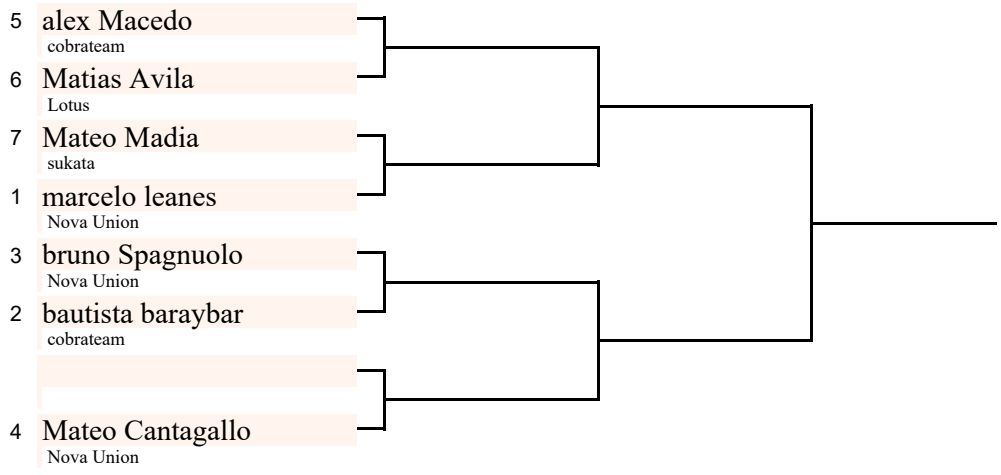

adulto

Categoría: Pluma - Masculino

Cinturón: Blanco

Mat n°: 0

- 1° _____
- 2° _____
- 3° _____
- 3° _____