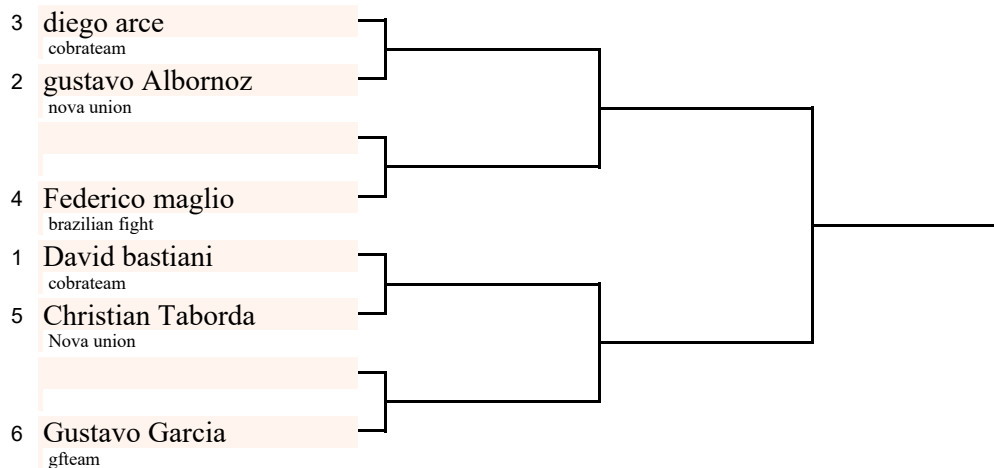

master unificado

Categoría: Pena - Masculino

Cinturón: Violeta

Mat n°: 0

- 1° _____
- 2° _____
- 3° _____
- 3° _____