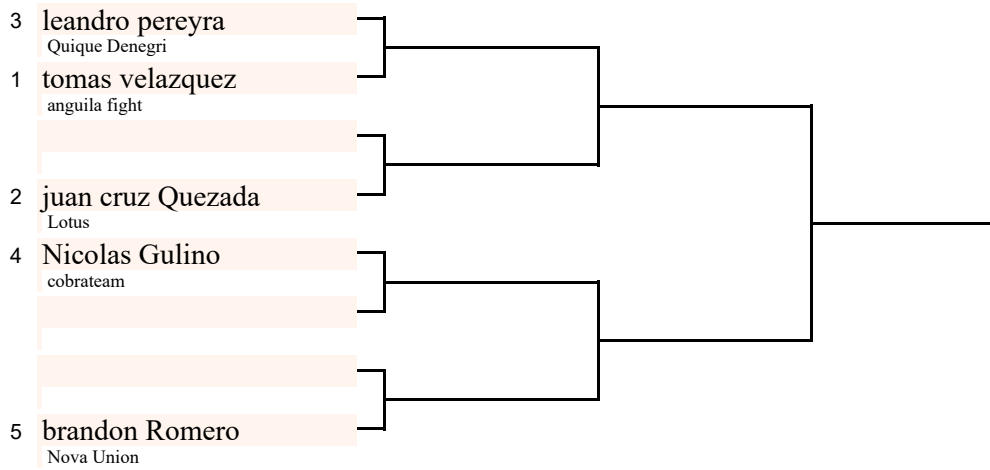

# adulto llave 4

Categoría: Medio - Masculino

Cinturón: Blanco

Mat n°: 0

- 1° \_\_\_\_\_
- 2° \_\_\_\_\_
- 3° \_\_\_\_\_
- 3° \_\_\_\_\_