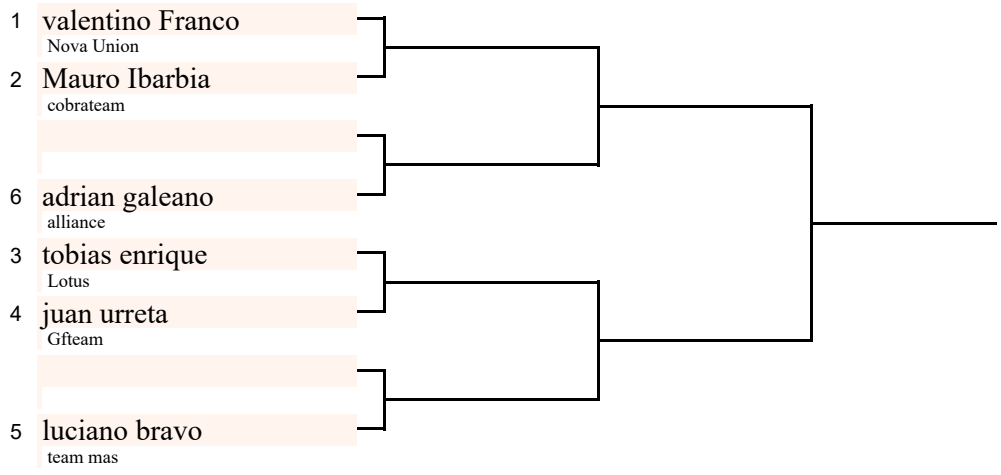

adulto llave 2

Categoría: Pena - Masculino

Cinturón: Blanco

Mat n°: 0

- 1° _____
- 2° _____
- 3° _____
- 3° _____