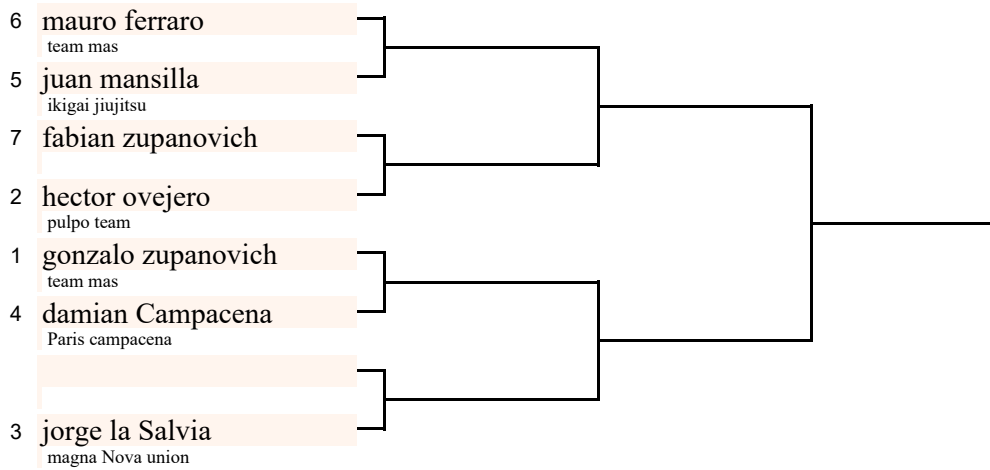

master 1 y 2

Categoría: Leve - Masculino

Cinturón: Violeta

Mat n°: 0

1° _____
2° _____
3° _____
3° _____