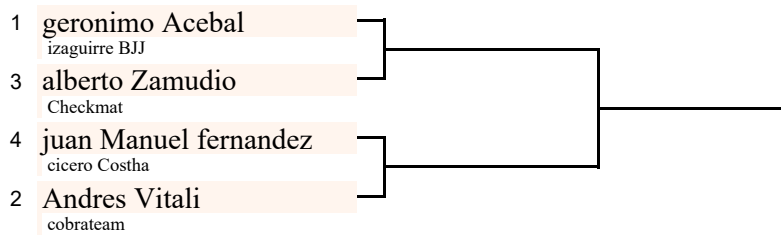

master 4 y 5

Categoría: Medio - Masculino

Cinturón: Negro

Mat n°: 0

1° _____

2° _____

3° _____

3° _____