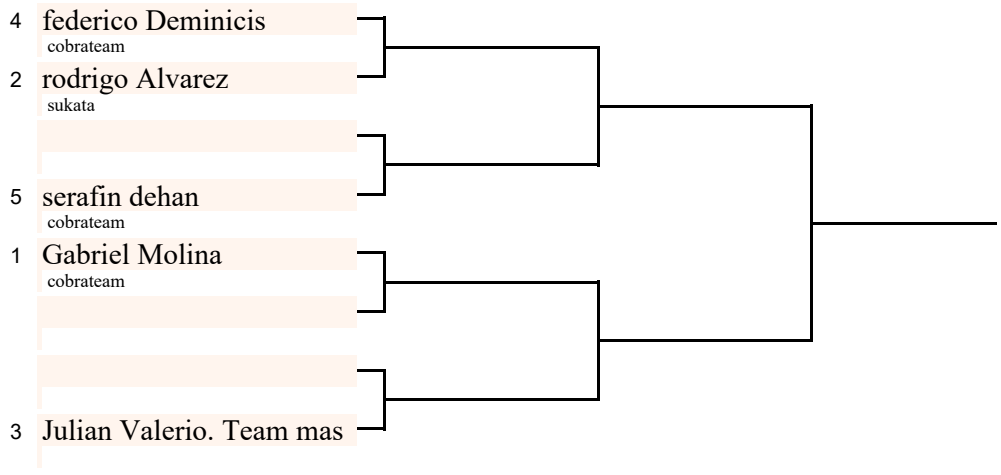

# master 1

Categoría: Pena - Masculino

Cinturón: Blanco

Mat n°: 0

- 1° \_\_\_\_\_
- 2° \_\_\_\_\_
- 3° \_\_\_\_\_
- 3° \_\_\_\_\_