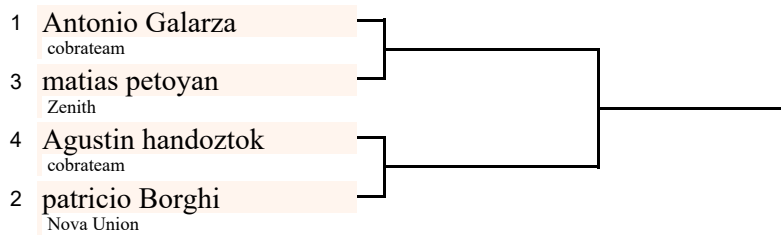

master 1 y 2

Categoría: Pesado - Masculino

Cinturón: Violeta

Mat n°: 0

1° _____
2° _____
3° _____
3° _____