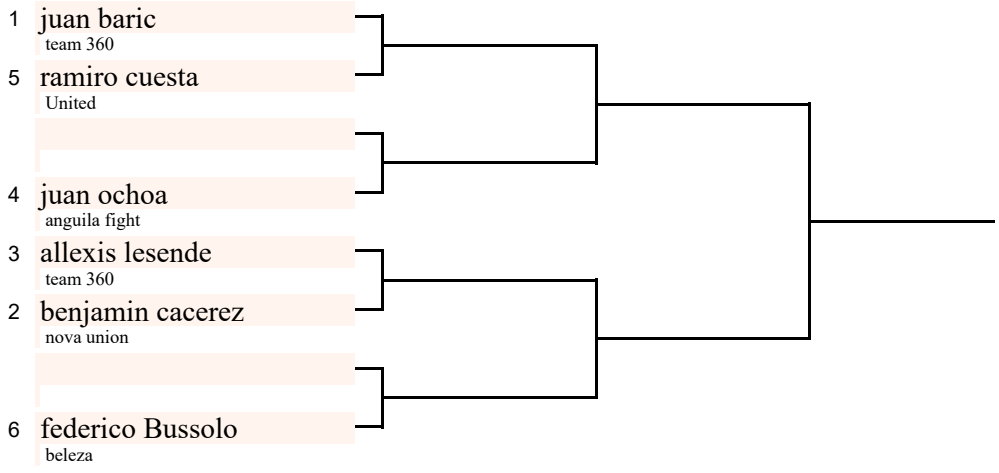

master 1

Categoría: Leve - Masculino

Cinturón: Blanco

Mat n°: 0

- 1° _____
- 2° _____
- 3° _____
- 3° _____