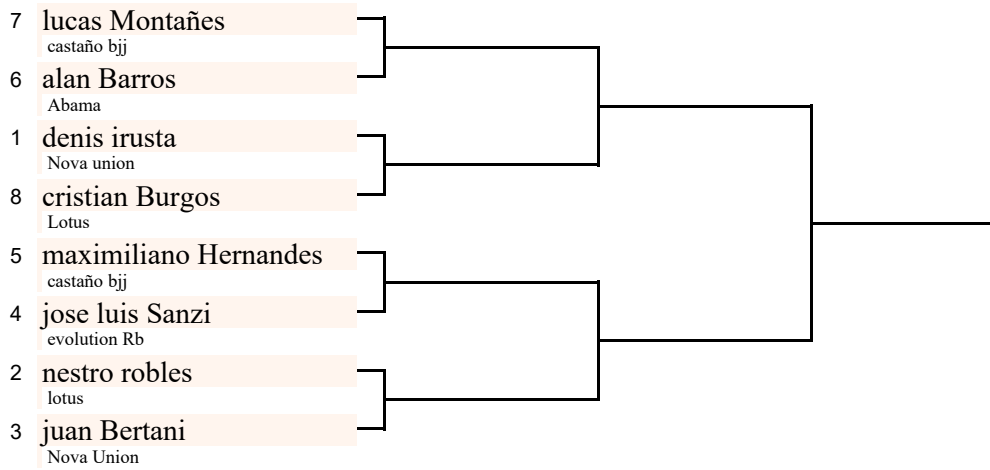

# master 1 y 2

Categoría: Medio - Masculino

Cinturón: Violeta

Mat n°: 0

1° \_\_\_\_\_  
2° \_\_\_\_\_  
3° \_\_\_\_\_  
3° \_\_\_\_\_