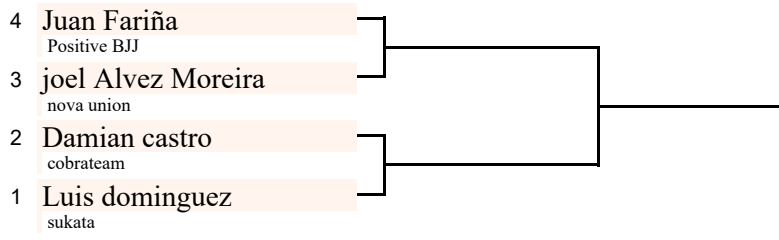

master 2

Categoría: Pena - Masculino

Cinturón: Azul

Mat nº: 0

- 1° _____
- 2° _____
- 3° _____
- 3° _____