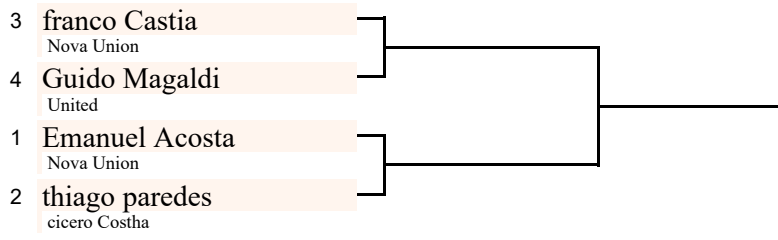

# adulto

Categoría: Pena - Masculino

Cinturón: Violeta

Mat n°: 0

- 1° \_\_\_\_\_
- 2° \_\_\_\_\_
- 3° \_\_\_\_\_
- 3° \_\_\_\_\_